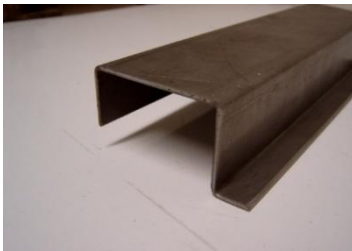

# DKW Munga

Reparatursatz Einstieg unten außen	120,--€
rechts u. links mit original Rundungen	Teile Nr. 114

Reparatursatz innen Einstieg 2mm Blech	80,--€
Passt mit Außeneinstieg zusammen	Teile Nr. 115

Orig. Wassersicken mit 6 Löchern	23,--€
Zum selber Austrennen o. Wunschgröße vom Blech	
	Teile Nr. 116