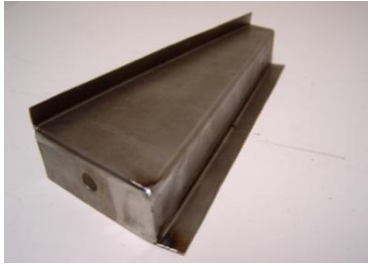

DKW Munga

XXX

Hinterer Radkasten pro Stück 38,-- €

Kabelführung Unterteil

Bei Bestellung rechts o. links angeben Teile Nr. 111