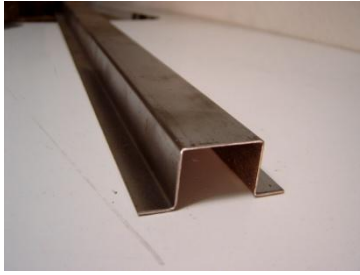

DKW Munga

Orig. Größe U-Profil für Bodengruppe	35,--€
1mm Blech Länge 1,45m	Teile Nr. 106