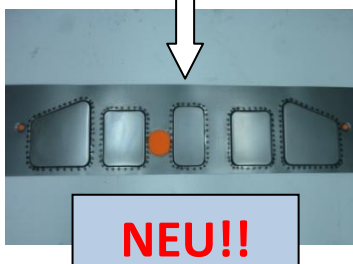

Komplette vordere Bodengruppe, 240,--€

mit den fünf verschiedenen eingesetzten und Punktverschweißten Rep. Blechen

Original Nachprägungen, rechts und links mit Wasserablaufbohrungen Teile Nr. 105